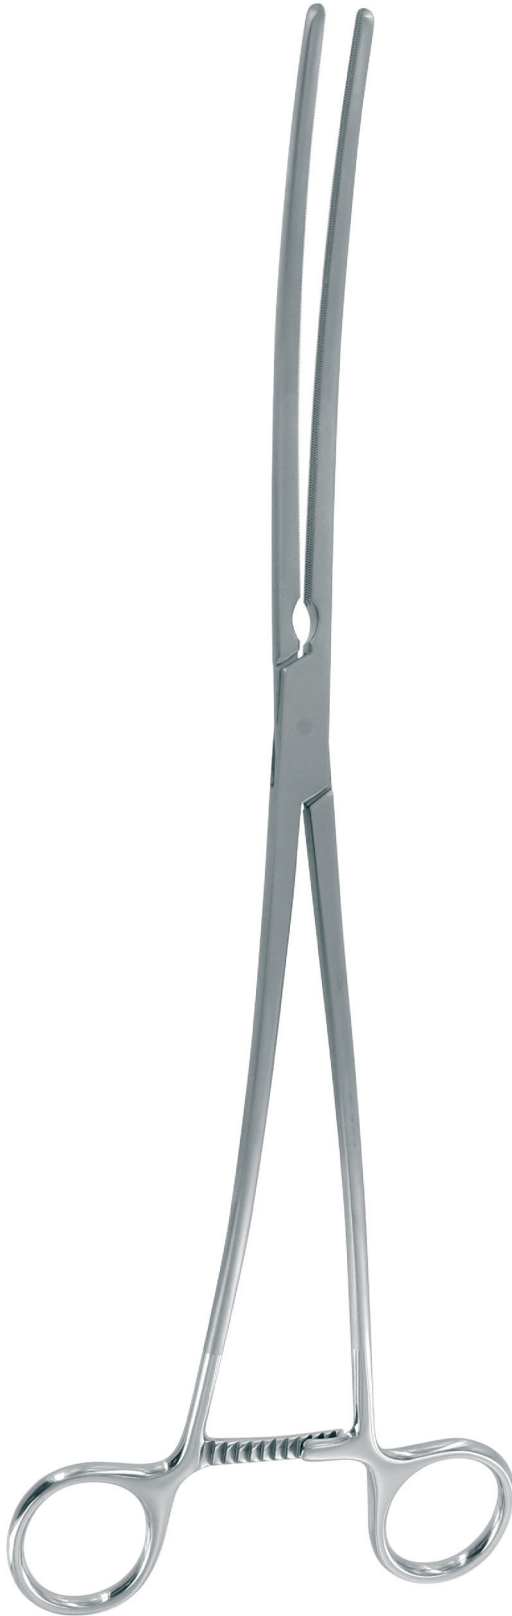

Cooley Aortic Clamp Clamp Aortique Cooley

No Scale - Pas d'Échelle

Scale - Échelle : 1/1

DC40652-31

L : 320 mm - 12 1/2 "